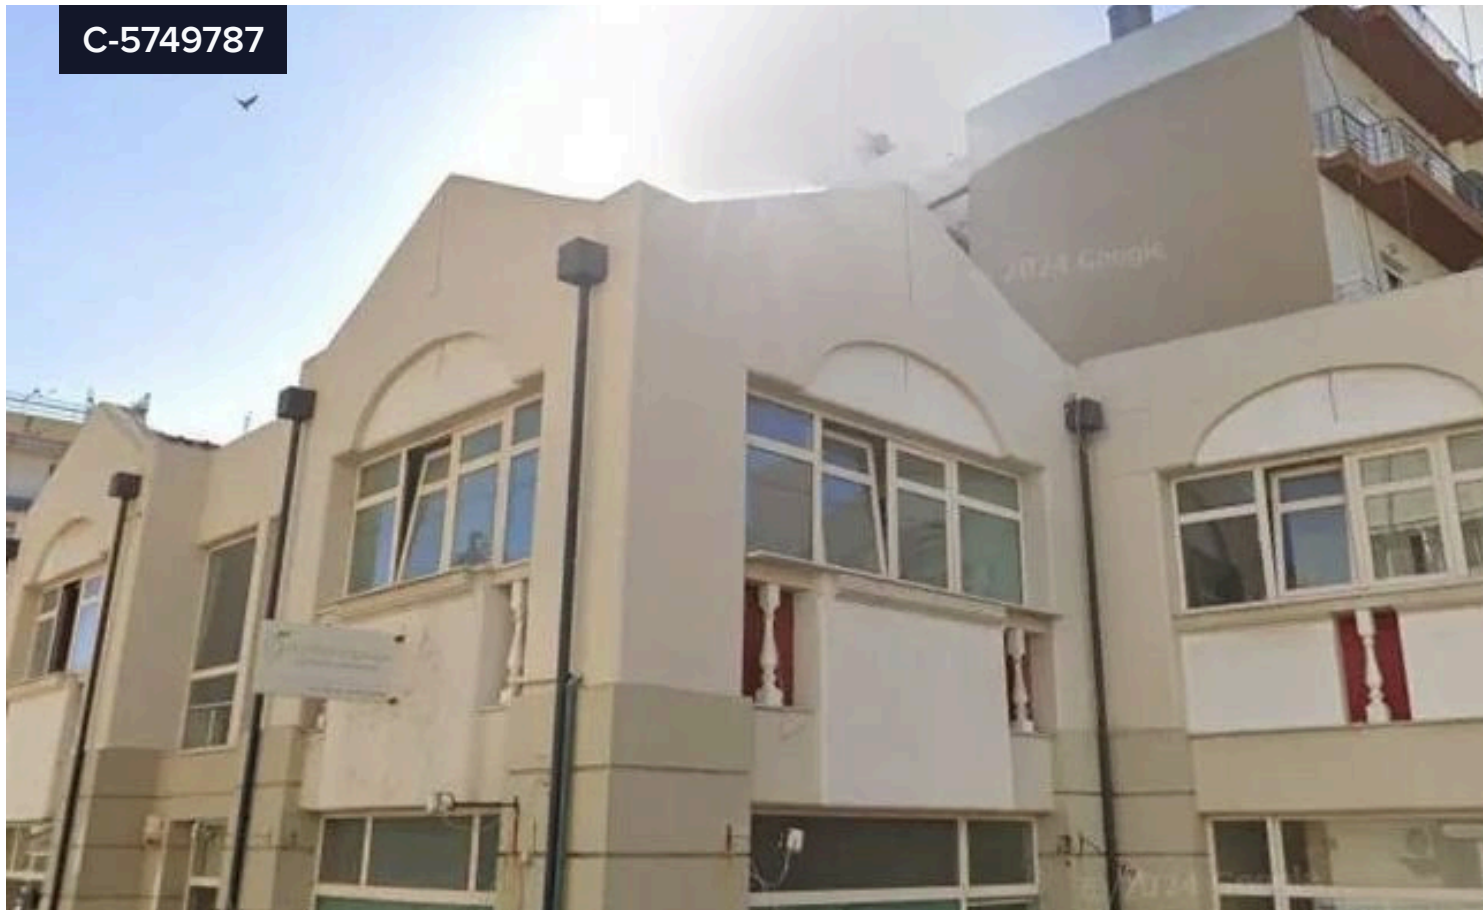

## Ισόγειο κατάστημα, Μυτιλήνη

€90,000

📍 Mitilini | Μυτιλήνη, Lesvos | Λέσβος

Εμβαδόν

📏 46 m<sup>2</sup>

Κατάστημα ισογείου συνολικού εμβαδού 45,59τ.μ σε οικόπεδο συνολικής έκτασης 879,61τ.μ. Αποτελείται από 1 ενιαίο χώρο και 1 WC. Διαθέτει πλακάκια 2 προσόψεις και 1 ανοιχτή θέση στάθμευσης.

Κατασκευάστηκε το 2002 και βρίσκεται επί της Οδού Ξενοφώντος στην Μυτιλήνη. Απέχει 700μ από την παραλιακή οδό Κουντουριώτου, 1,8χλμ από το λιμάνι Μυτιλήνης και 900μ από την Μαρίνα Μυτιλήνης.

Τύπος

Κατάστημα