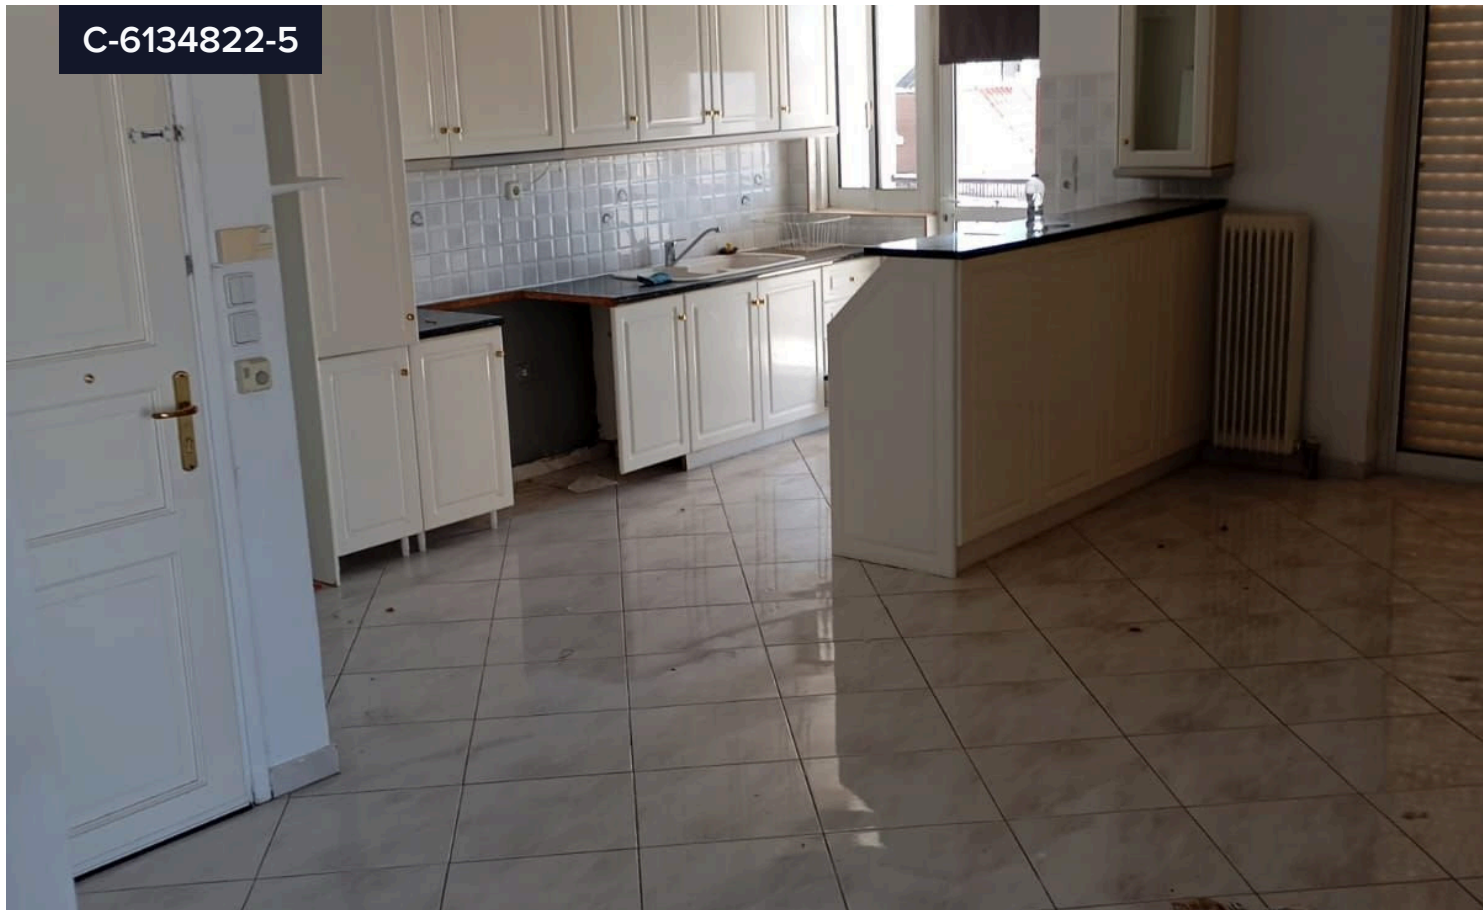

C-6134822-5

Διαμέρισμα 4ου ορόφου, Ηλιούπολη

€245,000

📍 Ιλιουρολι | Ηλιούπολη, Athens - South | Αθήνα - Νότια Προάστια

Υπνοδωμάτια

🛏 2

Μπάνια

🚿 1

Εμβαδόν

📏 86 m²

Τύπος

Διαμέρισμα

Έτος κατασκευής

1995

Αξιολόγηση ενεργειακής απόδοσης

🌿
E

Διαμέρισμα 4ου ορόφου επιφάνειας 86 τ.μ των οδών Υπερείδου και Απόλλωνος 21 – 23, στην Ηλιούπολη.

Αποτελείται από 2 υπνοδωμάτια, σαλόνι, κουζίνα, μπάνιο και ημιυπαίθριο χώρο επιφάνειας 9 τ.μ. Επιπλέον διαθέτει αποθήκη και θέση στάθμευσης ακαλύπτου. Έτος κατασκευής: 1995.

Χαρακτηριστικά: Αποθήκη, Τζάκι, Διαμπερές, Προσόψεως, Φωτεινό