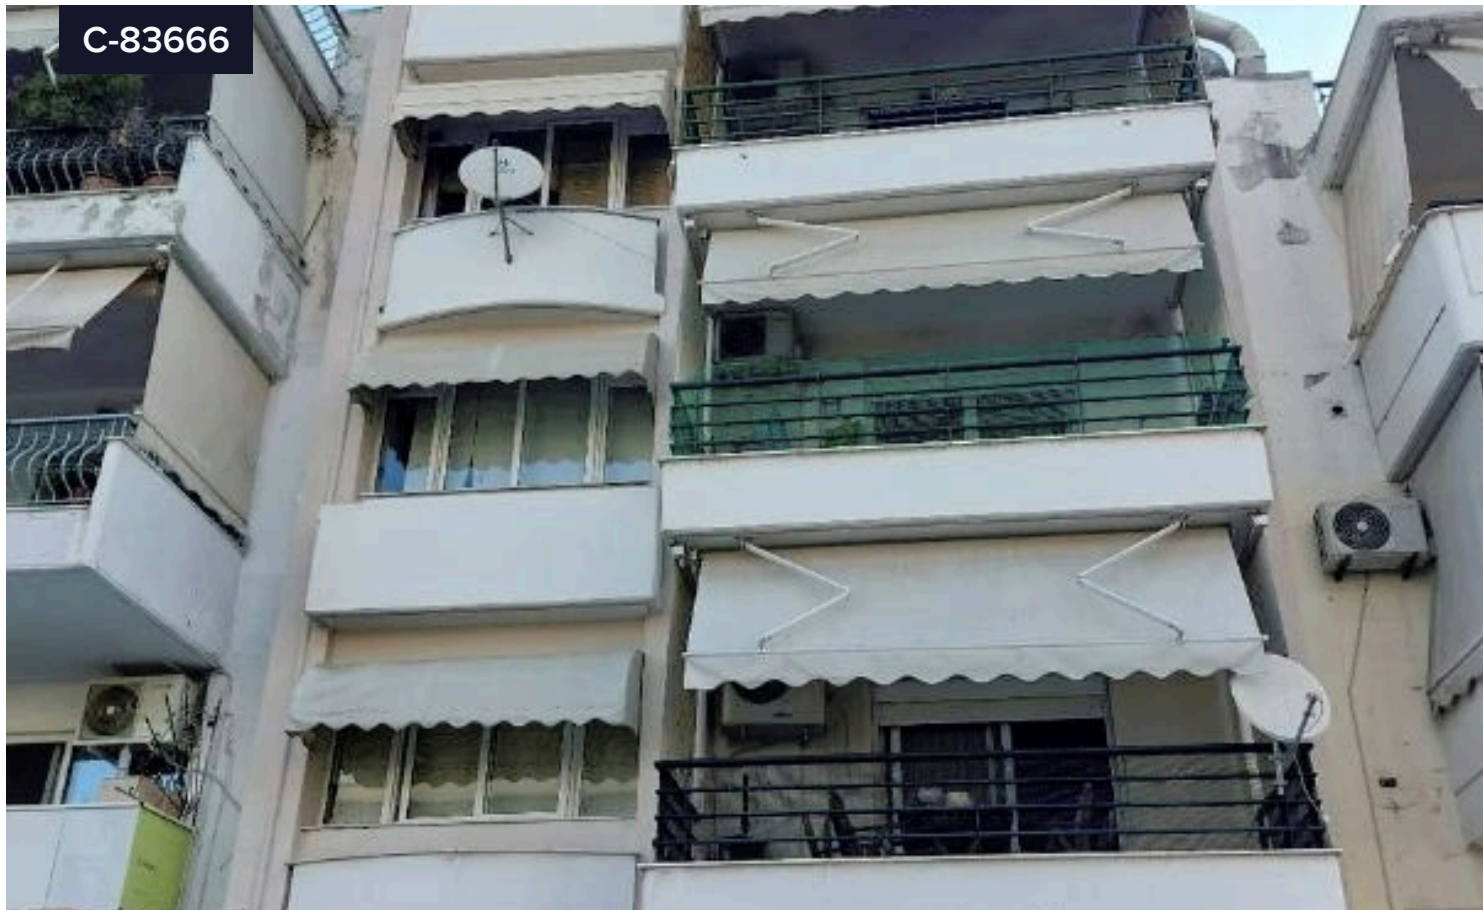

C-83666

Διαμέρισμα 5ου ορόφου, Κορδελιό

€110,000

📍 Eleftheriou - Kordelio | Ελευθερίου - Κορδελιό, Thessaloniki - Suburbs | Θεσσαλονίκη - Περιφ/κοί δήμοι

Υπνοδωμάτια

🛏 2

Μπάνια

🚿 1

Εμβαδόν

📏 75 m²

Διαμέρισμα 5ου ορόφου συνολικής επιφανείας 75,43 τμ., εντός οικοπέδου 188,17τμ., επί της οδού Αθηνάς 7, στο Κορδελιό, Θεσσαλονίκης.

Αποτελείται από ενιαίο χώρο σαλόνι - κουζίνα, 2 υπνοδωμάτια και μπάνιο.