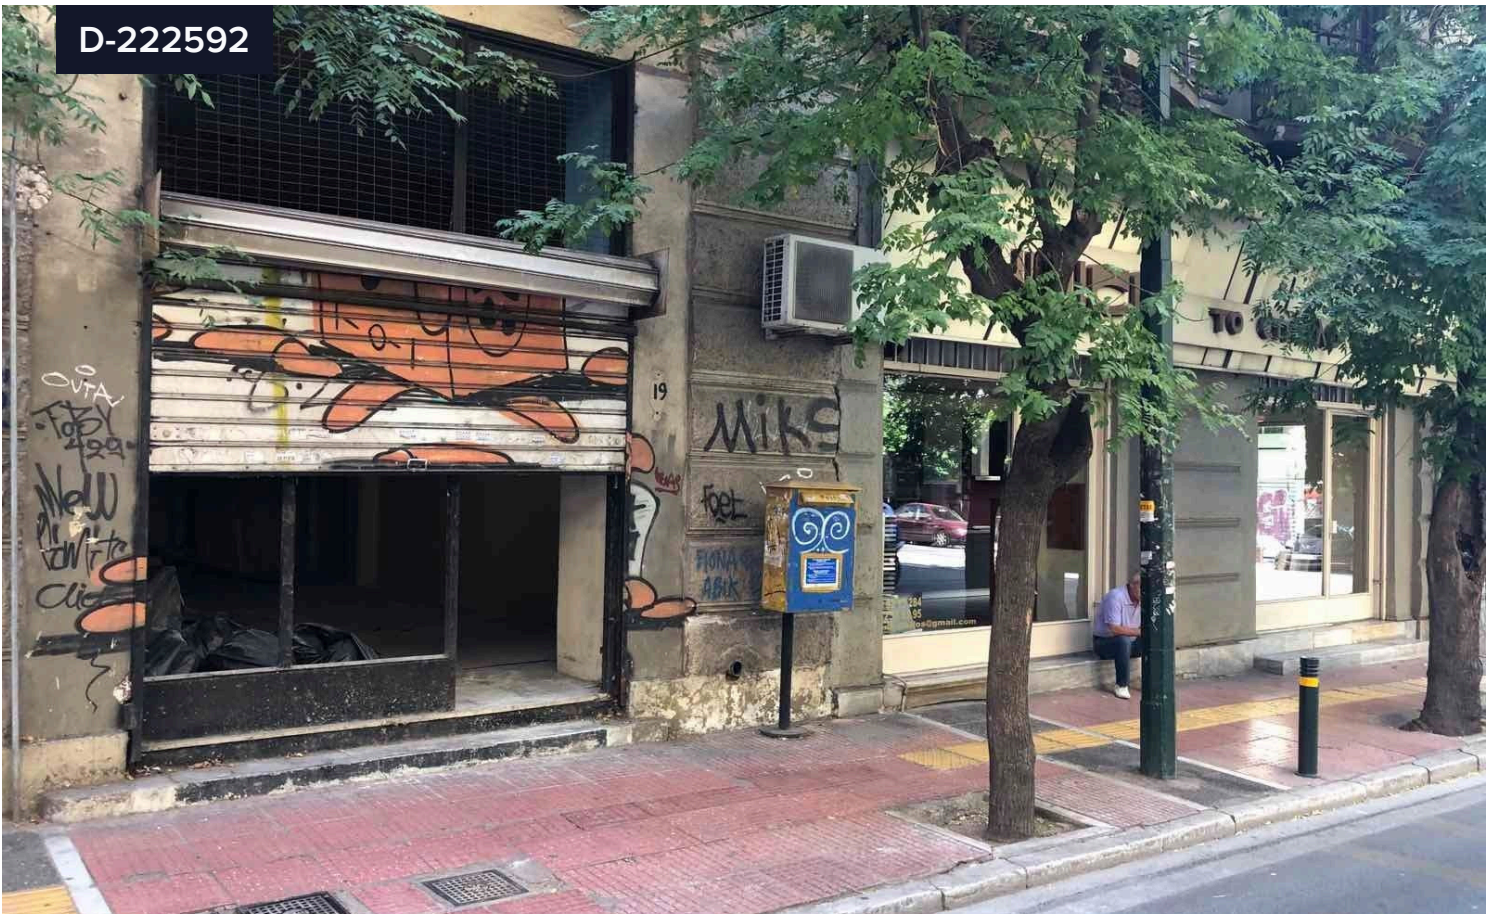

D-222592

Κατάστημα σε κεντρικό σημείο, Αθήνα

€69,000

📍 Πλατεία Victorias | Πλατεία Βικτωρίας, Athens - center | Αθήνα - Κέντρο

€85,000

Εμβαδόν
📏 120 m²

Σε διατηρητέο κτίριο, ισόγειο κατάστημα με υπόγειο συνολικής επιφανείας 120τ.μ. επί της οδού Αριστοτέλους 50 στην Αθήνα.

Αναλυτικά:

Ισόγειο 59 τ.μ.

Υπόγειο 61 τ.μ.

Τύπος

Κατάστημα

Κατάσταση

Μεταπώληση

Έτος κατασκευής