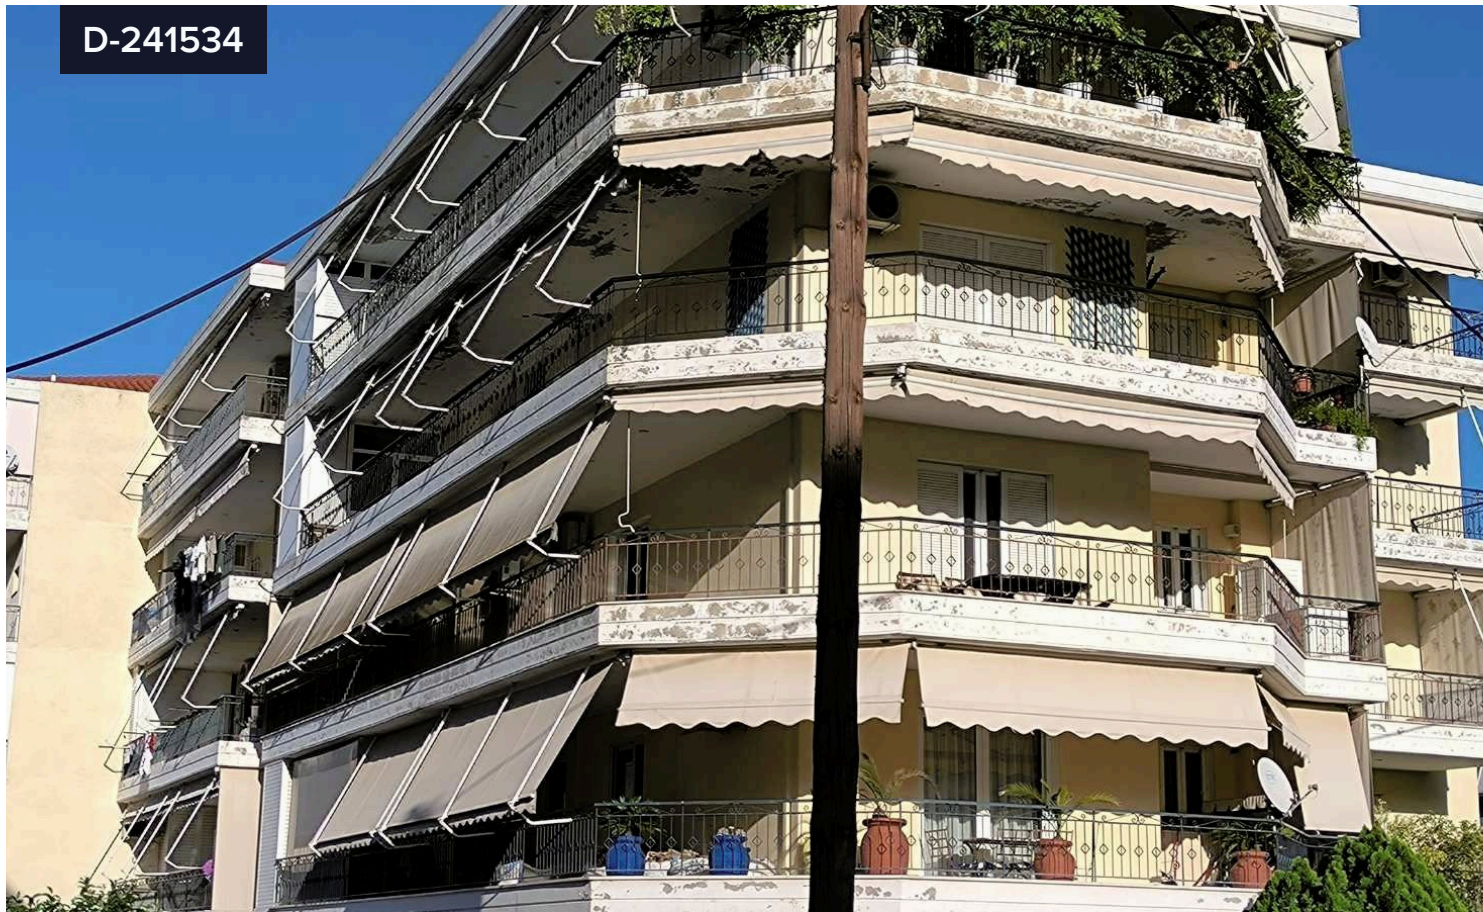

D-241534

Διαμέρισμα 3ου ορόφου, Λιβαδεια

€105,000

📍 Levadia | Λειβαδιά, Viotia | Βοιωτία

Υπνοδωμάτια

🛏️ 2

Μπάνια

🚿 1

Εμβαδόν

📏 76 m²

Διαμέρισμα 3ου ορόφου επιφανείας 76τ.μ. επί της Γαλαξειδίου 24 στη Λιβαδειά.

Διαθέτει σαλονι-κουζίνα, 2 υπνοδωματα, 1 μπάνιο.

Τύπος

Διαμέρισμα

Κατάσταση

Μεταπώληση