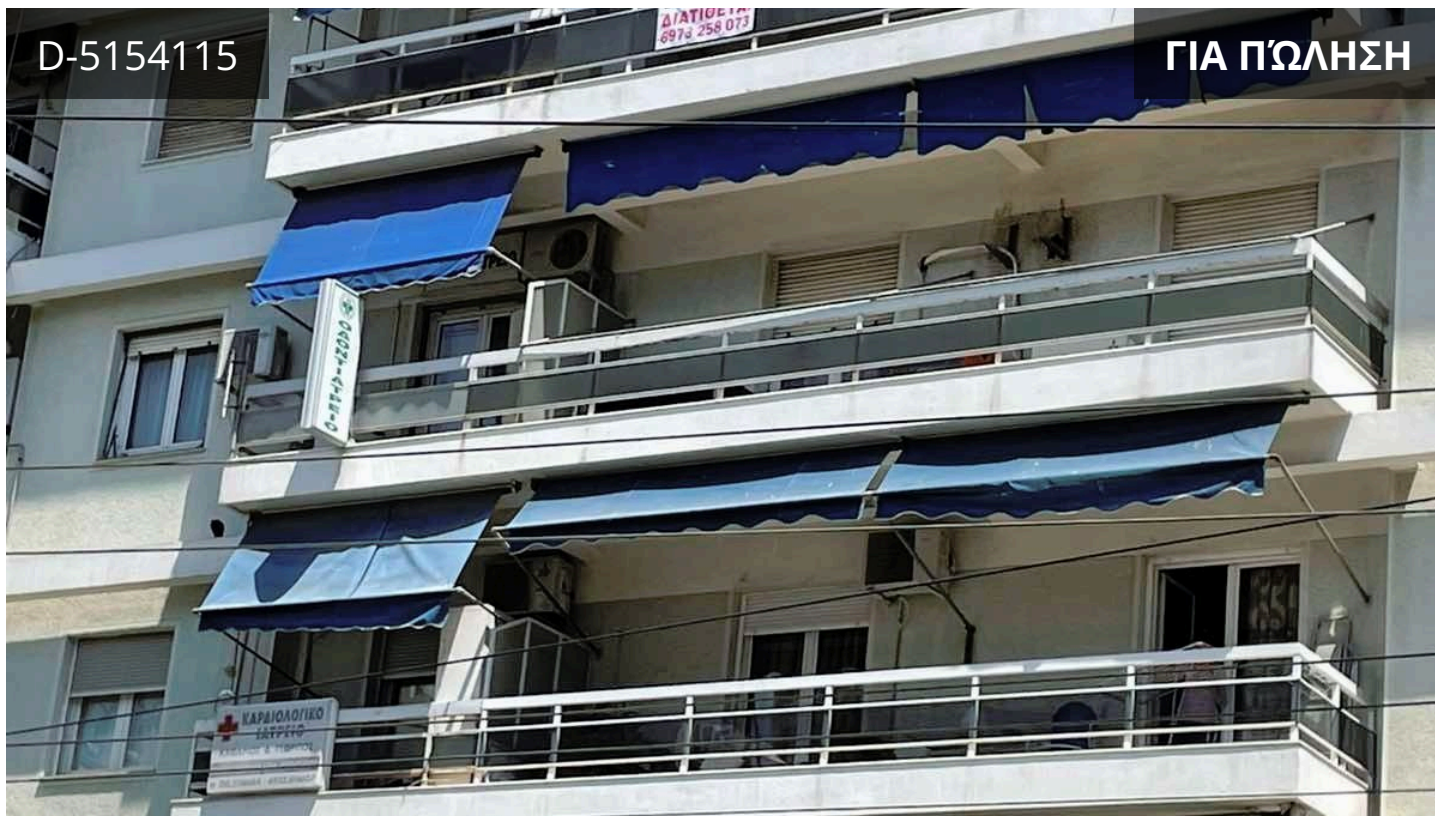

D-5154115

ΓΙΑ ΠΩΛΗΣΗ

Athens - center | Αθήνα - Κέντρο, Leoforos Patision | Λεωφόρος Πατησίων

90 m² Εμβαδόν | 2 Υπνοδωμάτια | 1 Μπάνιο

Περιγραφή

€135,000

Διαμέρισμα 4ου ορόφου επιφάνειας 89,65τμ. στην Λεωφόρο Πατησίων 368-370.

Αποτελείται από 2 υπνοδωμάτια, κουζίνα, σαλόνι και μπάνιο.

Επιπλέον διατίθεται αποθήκη υπογείου επιφάνειας 4,63τμ.

Βρίσκεται απόσταση 290μ. περίπου από το σταθμό του μετρό στάση "Ανω Πατήσια" και 750μ. περίπου από την Λεωφόρο Αχαρνών.