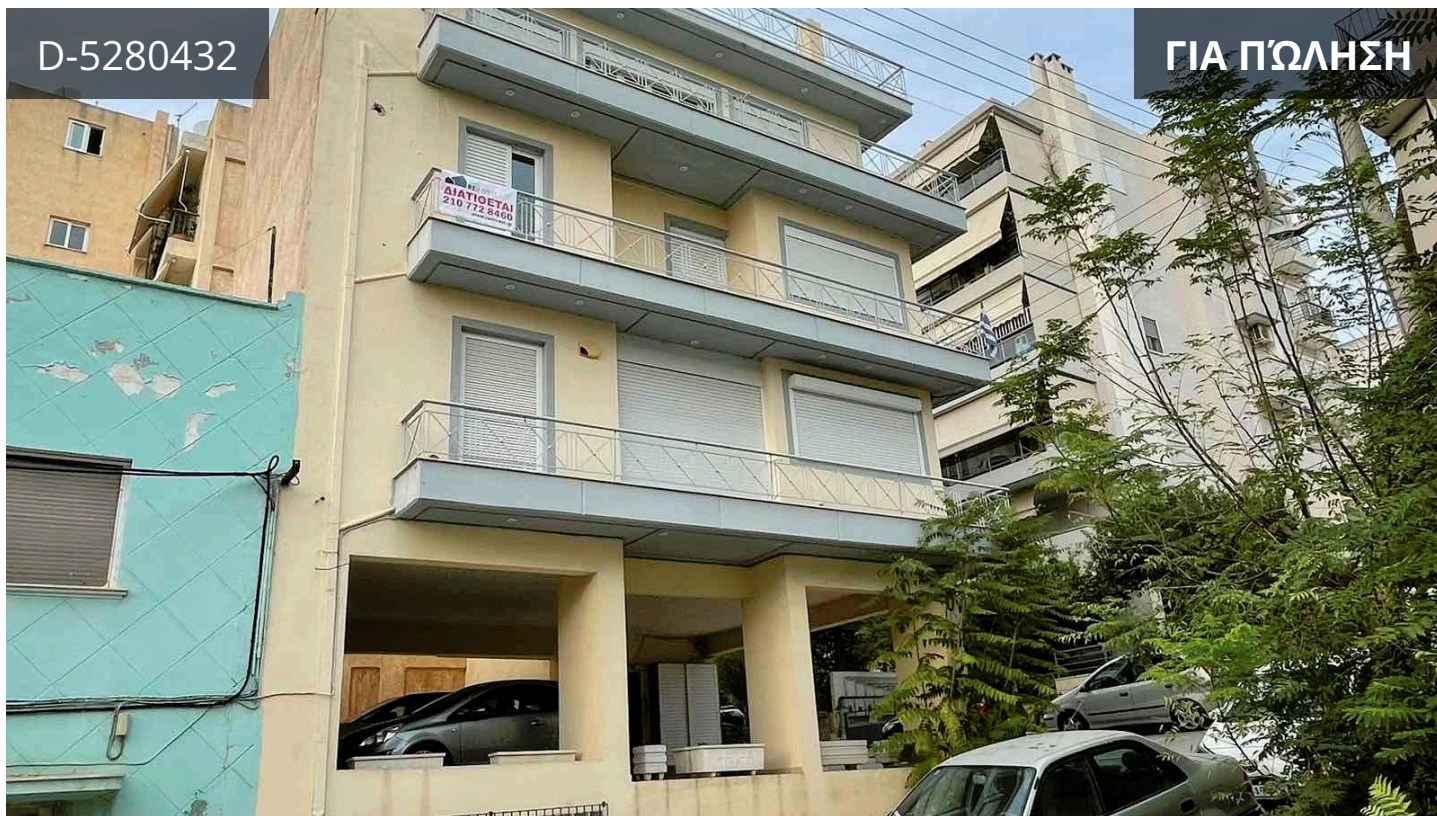

## Athens - South | Αθήνα - Νότια Προάστια, Dafni | Δάφνη

69 m<sup>2</sup> Εμβαδόν | 2 Υπνοδωμάτια | 1 Μπάνιο

### €169,000

Διαμέρισμα 1ου ορόφου επιφανείας 69,51τ.μ. επί των οδών Τροίας και Ρεμπέλου 28 στη Δάφνη.

Αποτελείται από ενιαίο χώρο κουζίνας - σαλόνι, 2 υπνοδωμάτια και μπάνιο.

Διαθέτει ανοιχτή θέση στάθμευσης 26τ.μ.