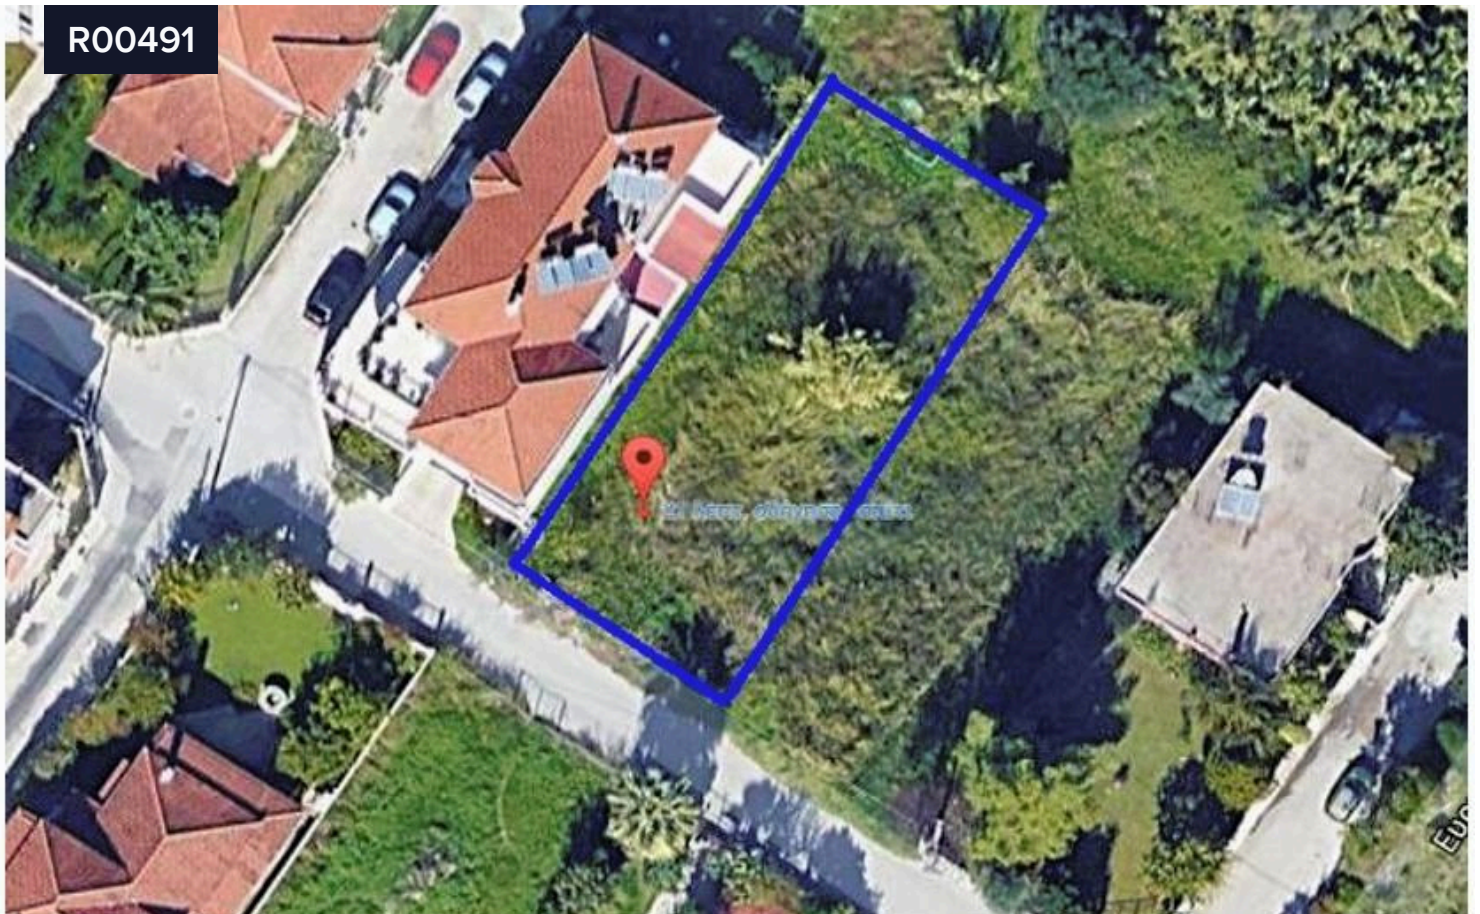

R00491

Οικόπεδο, Πάτρα

📍 Paralías | Παραλίας, Achaia | Αχαΐα

Εμβαδόν

📏 510 m²

Τύπος **Οικοδομήσιμο οικόπεδο**

Οικόπεδο άρτιο και οικοδομήσιμο εμβαδού 510,60 τμ στη θέση "ΤΣΑΟΥΣΙ" ή "ΑΓ.ΑΘΑΝΑΣΙΟΣ" επί της οδού Σικελιανού στο Δήμο Παραλίας Πατρών.