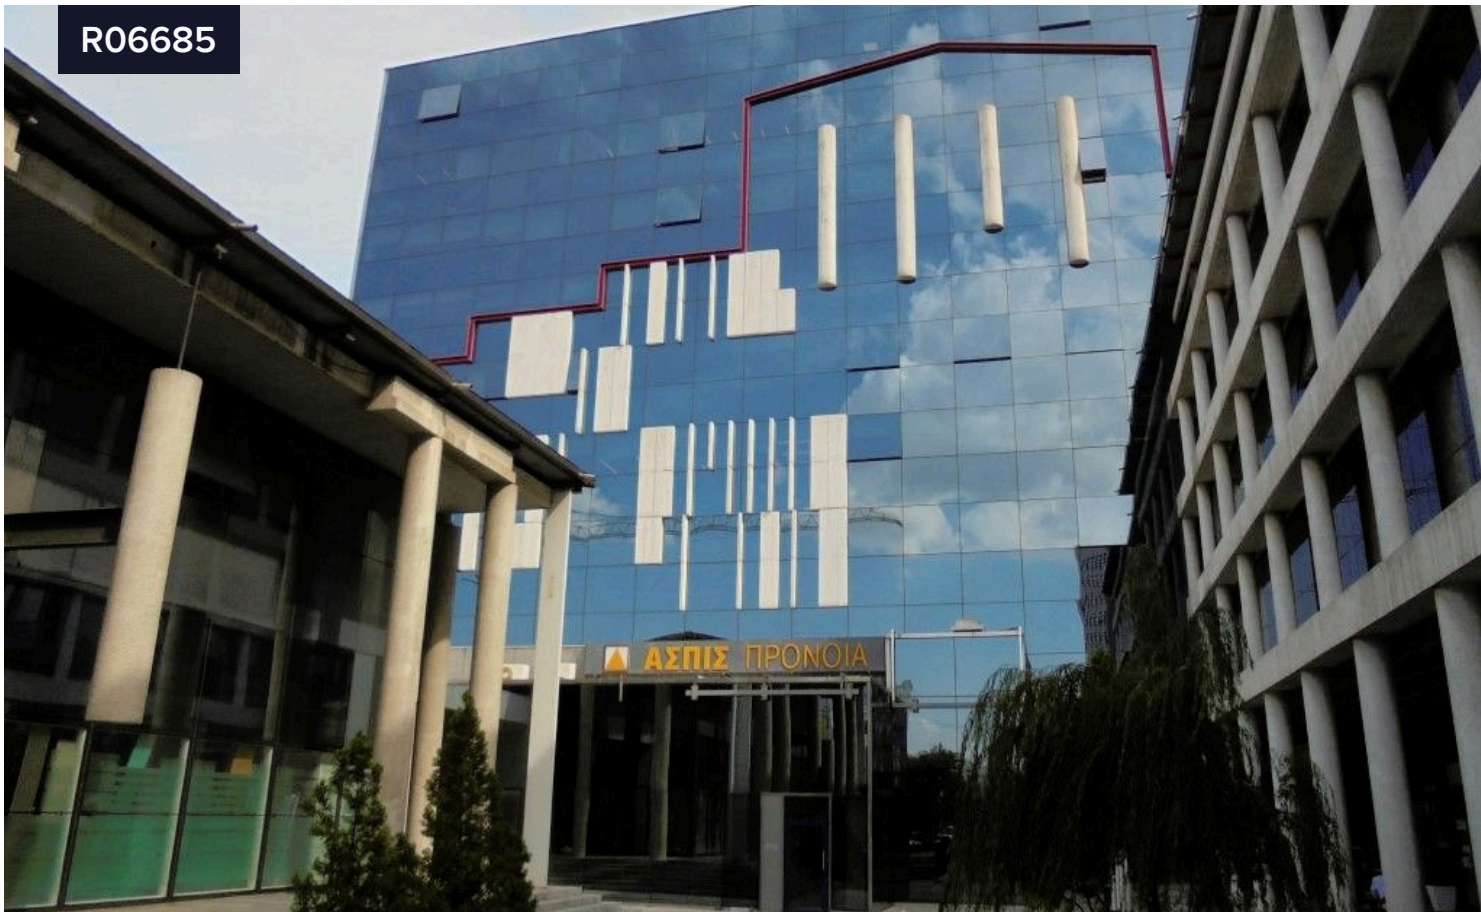

R06685

Επαγγελματικός χώρος, Μαρούσι, Αττική

€1,050,000

📍 Marousi | Μαρούσι, Athens - North | Αθήνα - Βόρεια Προάστια

Εμβαδόν

📏 500 m²

Επαγγελματικός χώρος συνολικής επιφάνειας 505,5 τ.μ επί της Λεωφόρου Κηφισίας 64, στον Δήμο Αμαρουσίου.

Το ακίνητο αποτελείται από:

- Υπόγεια αποθήκη επιφάνειας 206,96 τ.μ.
- Ισόγειο Επαγγελματικό χώρο επιφάνειας 201,25 τ.μ. και
- Ημιώροφο επιφάνειας 97,29 τ.μ.

Τύπος

Γραφείο

Κατάσταση

Μεταπώληση

Έτος κατασκευής