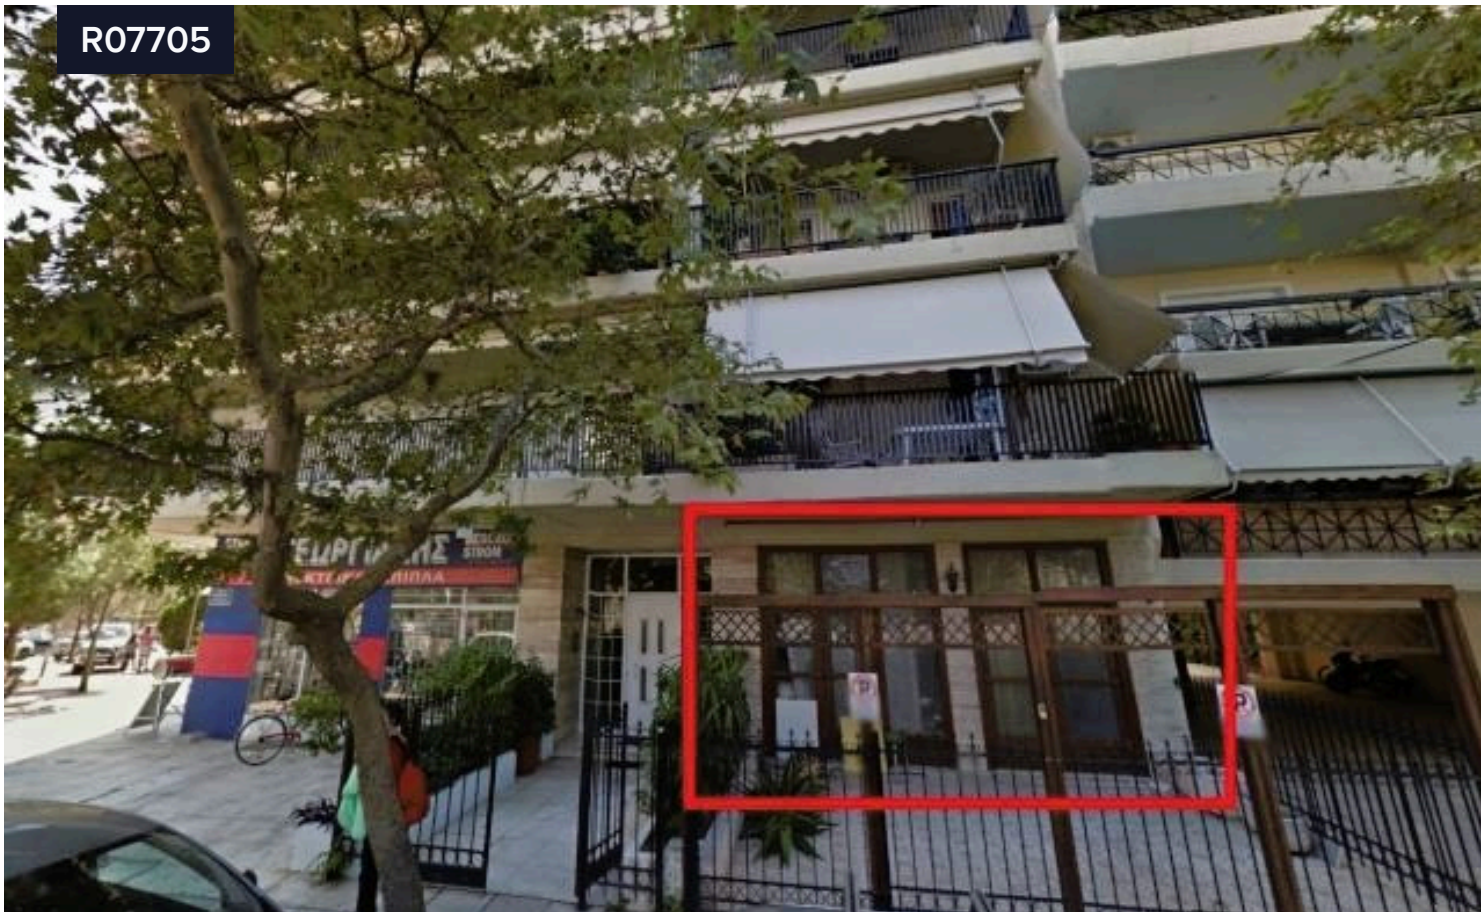

R07705

Κατάστημα, Σεπόλια

€77,000

📍 Sepolia | Σεπόλια, Athens - center | Αθήνα - Κέντρο

Εμβαδόν

📏 81 m²

Κατάστημα ισογείου 81 τ.μ με την αποθήκη υπογείου 43 τ.μ εντός του καταστήματος σε οικόπεδο επιφάνειας 2.476τμ στα Σεπόλια στην Αθήνα.

Στο κατάστημα ανήκουν 2 θέσεις στάθμευσης 20 τ.μ έκαστη. Το ακίνητο βρίσκεται σε οικιστική περιοχή και απέχει περίπου 300μ. από το σταθμό μετρό Σεπολίων

Τύπος

Κατάστημα

Κατάσταση

Μεταπώληση

Έτος κατασκευής