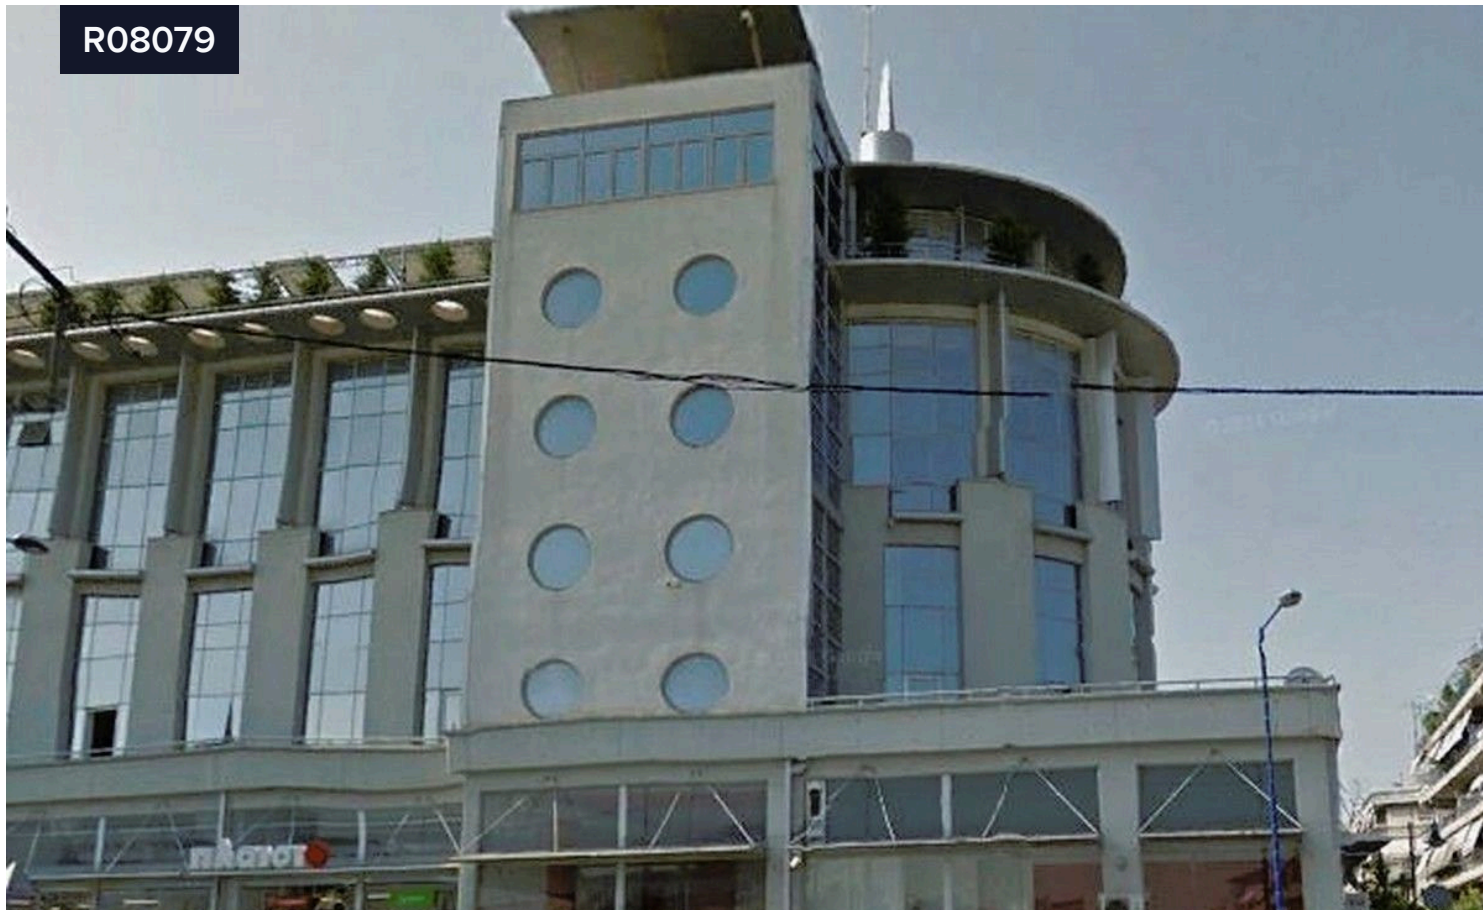

R08079

Επαγγελματικός χώρος, Λάρισα

📍 Larisa | Λάρισας, Larisa | Λάρισα

Μπάνια

🚿 4

Εμβαδόν

📏 202 m²

Επαγγελματικός χώρος - γραφεία 5ου ορόφου, συνολικής επιφάνειας 170 τ.μ. σε Εμπορικό κέντρο, κτισμένο σε οικόπεδο επιφάνειας 3.295 τ.μ.

Βρίσκεται μεταξύ των οδών Ερυθρού Σταυρού, Ολύμπου, Γεωργιάδου και Λ. Μαβίλη, στη Λάρισα.

Τύπος

Γραφείο

Κατάσταση

Μεταπώληση

Έτος κατασκευής

2001

Αξιολόγηση
ενεργειακής
απόδοσης