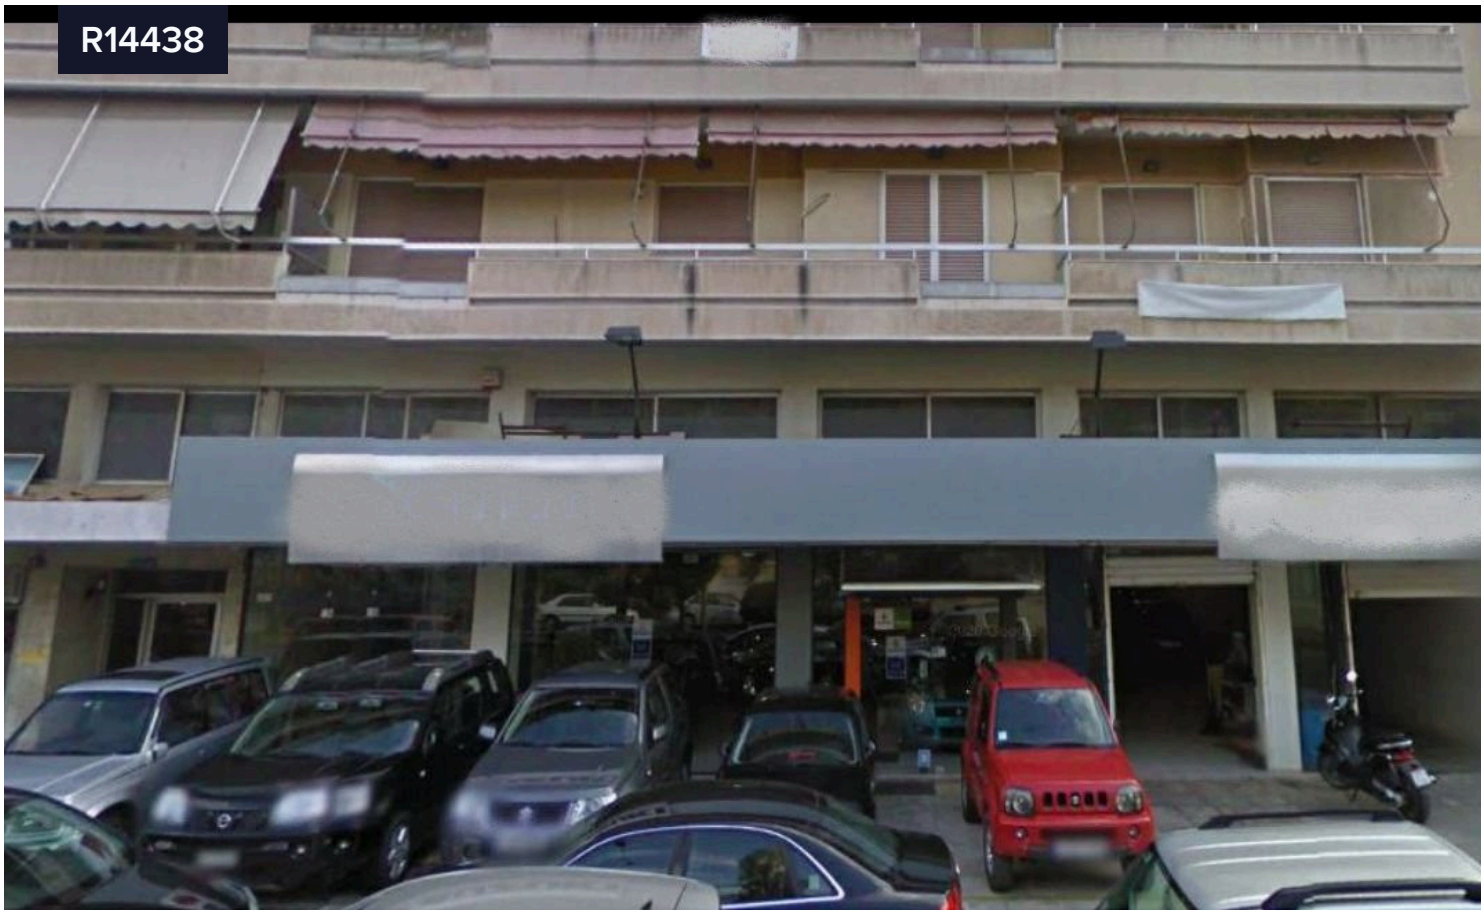

R14438

Επαγγελματικός χώρος, Κορυδαλλός, Πειραιάς

€680,000

📍 Koridallos | Κορυδαλλός, Piraeus suburbs | Προάστια Πειραιά

Εμβαδόν

📏 681.8 m²

Επαγγελματικός χώρος συνολικής επιφάνειας 681,80 τ.μ. αποτελούμενο από Κατάστημα ισογείου επιφάνειας 246 τ.μ. με πατάρι 128,8 τ.μ. και αποθήκη υπογείου επιφάνειας 295 τ.μ. επί της οδού Γρηγορίου Λαμπράκη 243 στον Κορυδαλλό, Πειραιάς.