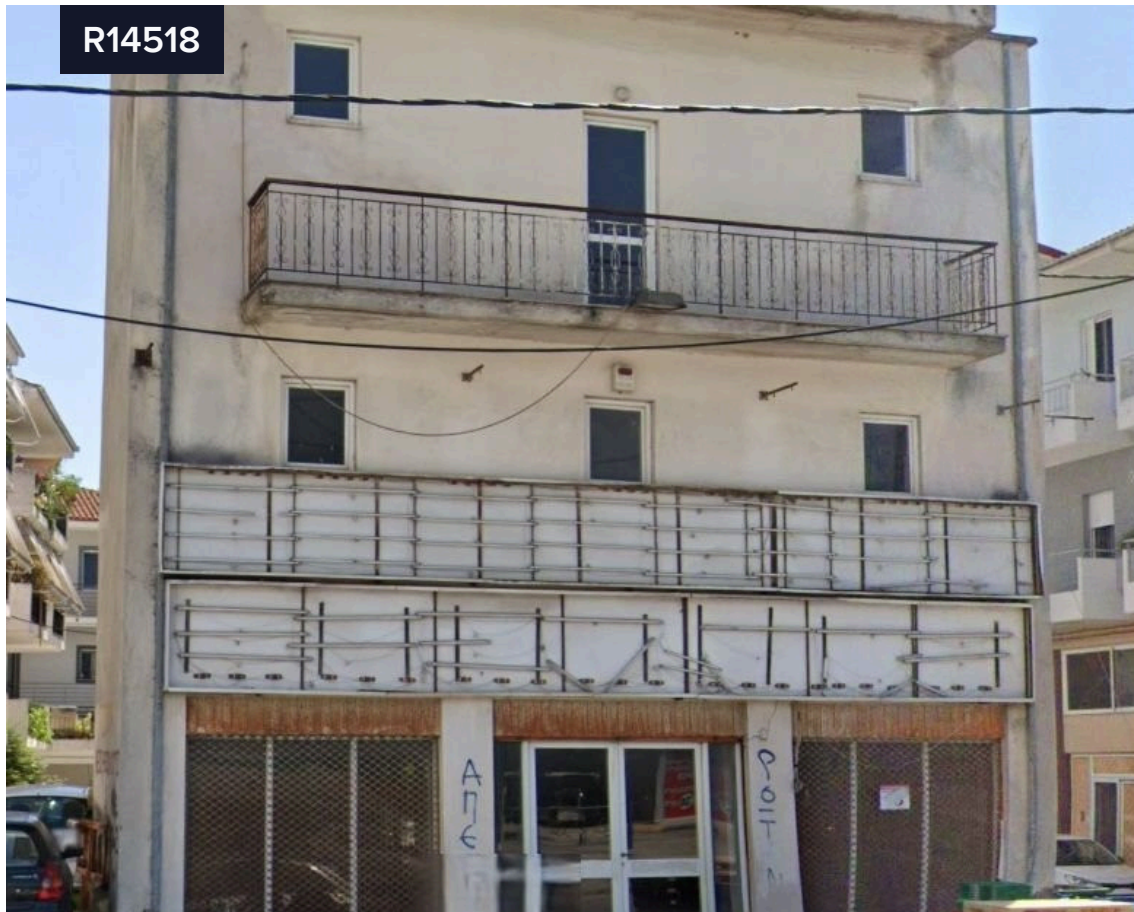

R14518

ΑΥΤΟΤΕΛΕΣ ΕΠΑΓΓΕΛΜΑΤΙΚΟ ΚΤΙΡΙΟ, ΙΩΑΝΝΙΝΑ

€490,000

📍 Ioannina | Ιωάννινα Κέντρο, Ioannina | Ιωάννινα

Εμβαδόν

📏 515.6 m²

Διώροφο επαγγελματικό κτίριο συνολικής επιφάνειας 515,6 τ.μ. αποτελούμενο από υπόγειο επιφάνειας 173 τ.μ., ισόγειο επιφάνειας 169,09 τ.μ. και 1ο όροφο επιφάνειας 173,51 τ.μ.

Πρόκειται για γωνιακό, διαμπερές αυτοτελές κτίριο με προβολή σε βασικό οδικό άξονα απέναντι από το σταθμό υπεραστικών λεωφορείων της πόλης των Ιωαννίνων.

Τύπος	Εμπορικό Κτήριο
Οικόπεδο	243.66 m ²
Κατάσταση	Μεταπώληση
Έτος κατασκευής	1993
Αξιολόγηση ενεργειακής απόδοσης	