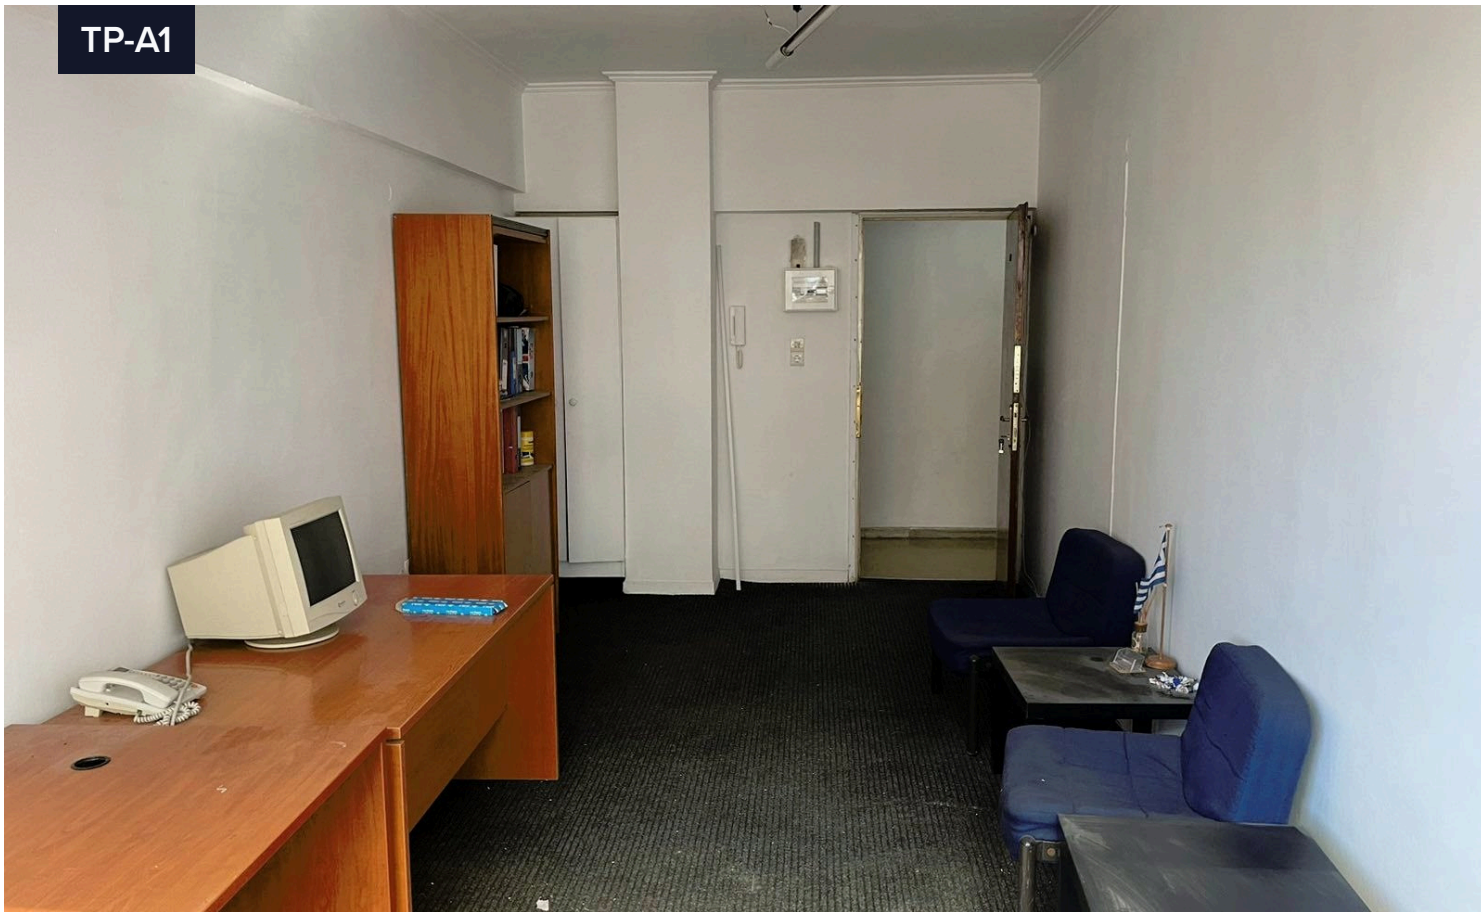

TP-A1

Γραφείο 1ου ορόφου, Πειραιάς Δημοτικό Θέατρο

€35,800

📍 Center of Piraeus | Κέντρο Πειραιά, Piraeus | Πειραιάς

Εμβαδόν

📏 23 m²

Διατίθεται γραφείο 1ου ορόφου επιφάνειας 23,10τμ. επί της οδού Καραϊσκού 123 στον Πειραιά.

Επιπλέον διατίθεται όμορο γραφείο ίδιας επιφάνειας με δυνατότητα συνένωσης, στις 35.800ευρω.

Τα ακίνητα βρίσκονται σε εξαιρετικό σημείο μόλις 140μ. από τον σταθμό του μετρό στάση "Δημοτικό Θέατρο".

Τύπος