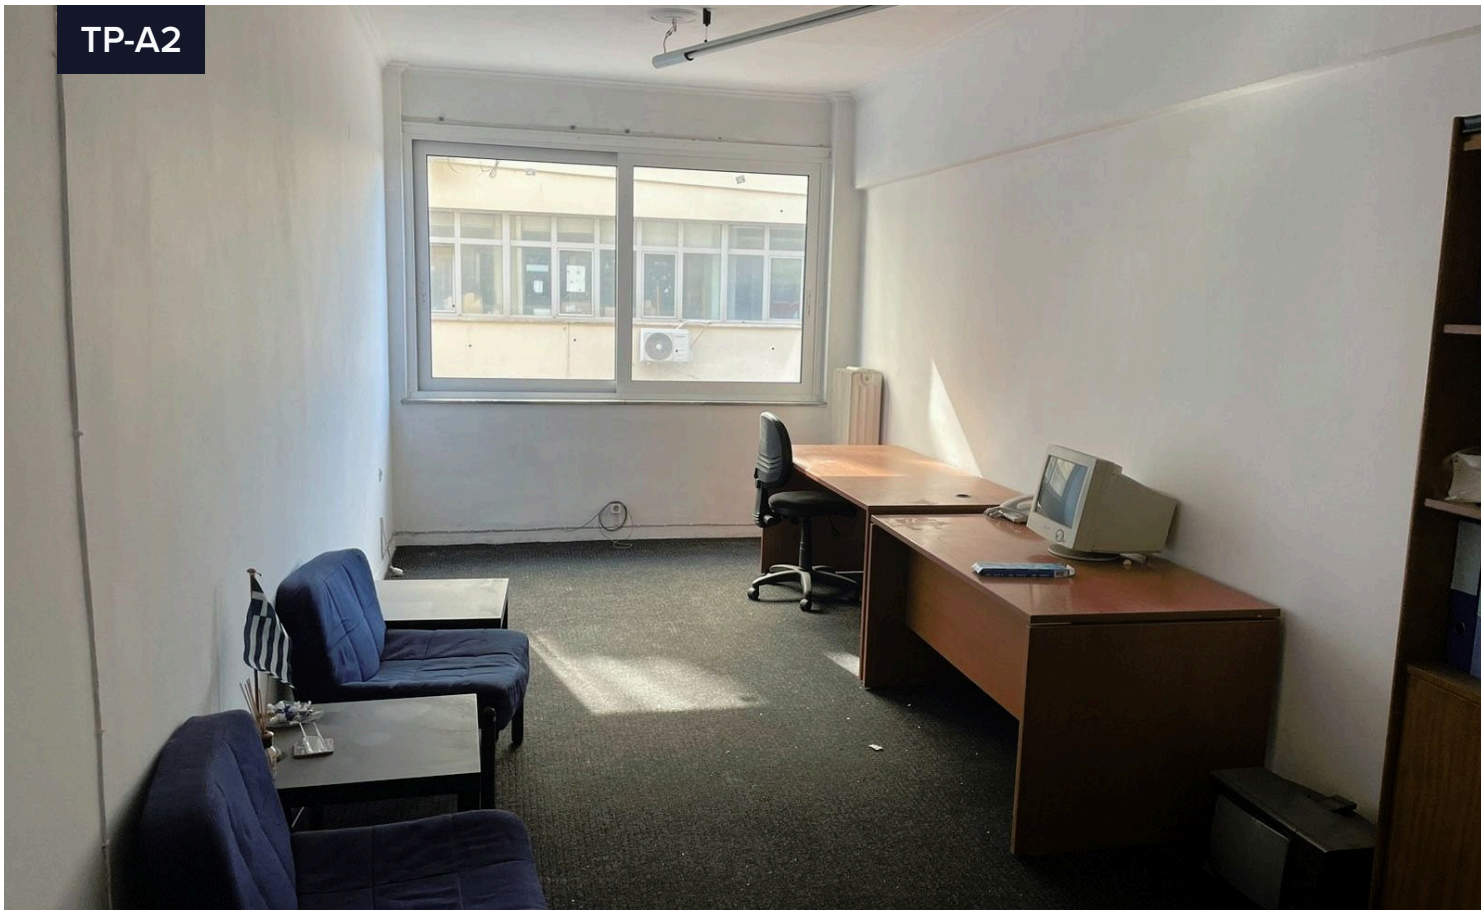

TP-A2

Γραφείο 1ου ορόφου, Πειραιάς Δημοτικό Θέατρο

€35,800

📍 Center of Piraeus | Κέντρο Πειραιά, Piraeus | Πειραιάς

Εμβαδόν

📏 23 m²

Διατίθεται γραφείο 1ου ορόφου επιφάνειας 23,10τμ. επί της οδού Καραϊσκού 123 στον Πειραιά.

Επιπλέον διατίθεται όμορο γραφείο ίδιας επιφάνειας με δυνατότητα συνένωσης, στις 35.800ευρω.

Τα ακίνητα βρίσκονται σε εξαιρετικό σημείο μόλις 140μ. από τον σταθμό του μετρό στάση "Δημοτικό Θέατρο".

Τύπος